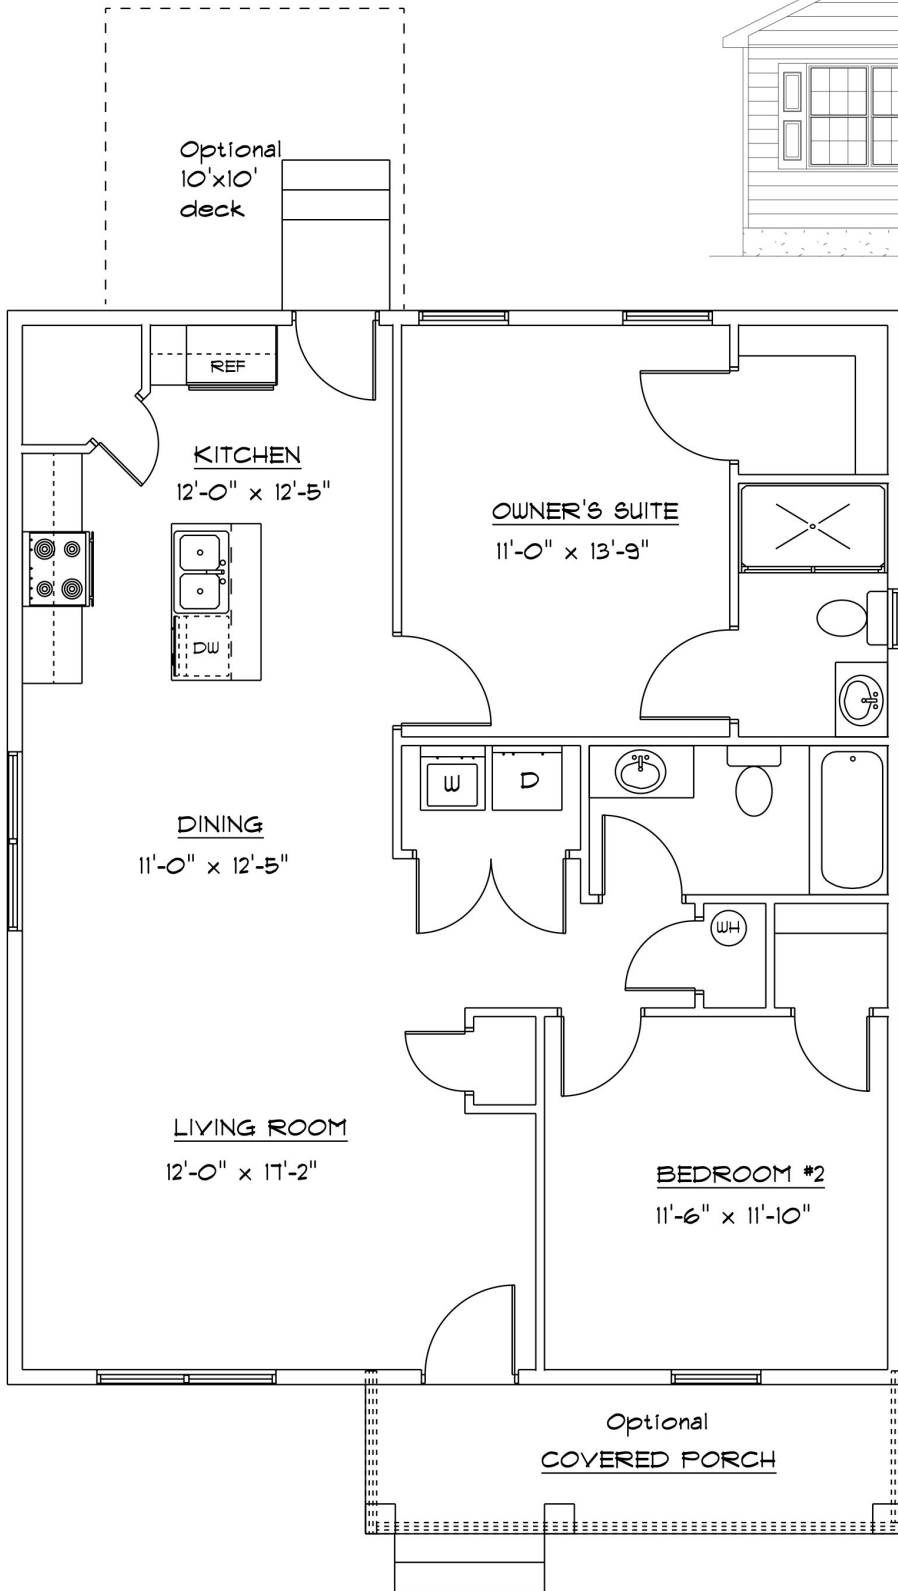

# THE ASPEN

1080 s.f. 2 Bedrooms, 2 Baths

Exterior B:

Front Porch  
Exterior

[www.seelyhomes.com](http://www.seelyhomes.com)

Exterior A:

Without Front Porch

## The Aspen

1080 Square Feet

30'W x 41'D

[www.seelyhomes.com](http://www.seelyhomes.com)